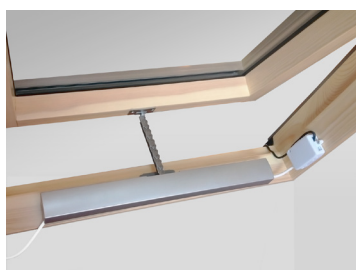

ELEKTROMOS ABLAKNYITÓ (AMC 100)

Kényelmes és könnyű megoldás a magasan beépített tetőablak működtetésére. Az elektromos ablaknyitó esőérzékelővel is fel van szerelve, amely automatikusan bezárja az ablakot, amikor elered az eső.

ELEKTRONIKUSAN NYÍLÓ ABLAK LAPOS TETŐRE (FRE B600) ÉS NAPELEMES HARMÓNIKAROLÓ (FSA)

Az ablakon elhelyezett esőérzékelő automatikusan bezárja az ablakot vihar esetén. A harmónikaroló közel 100% fényzárást biztosít és csökkenti a szoba felmelegedését.